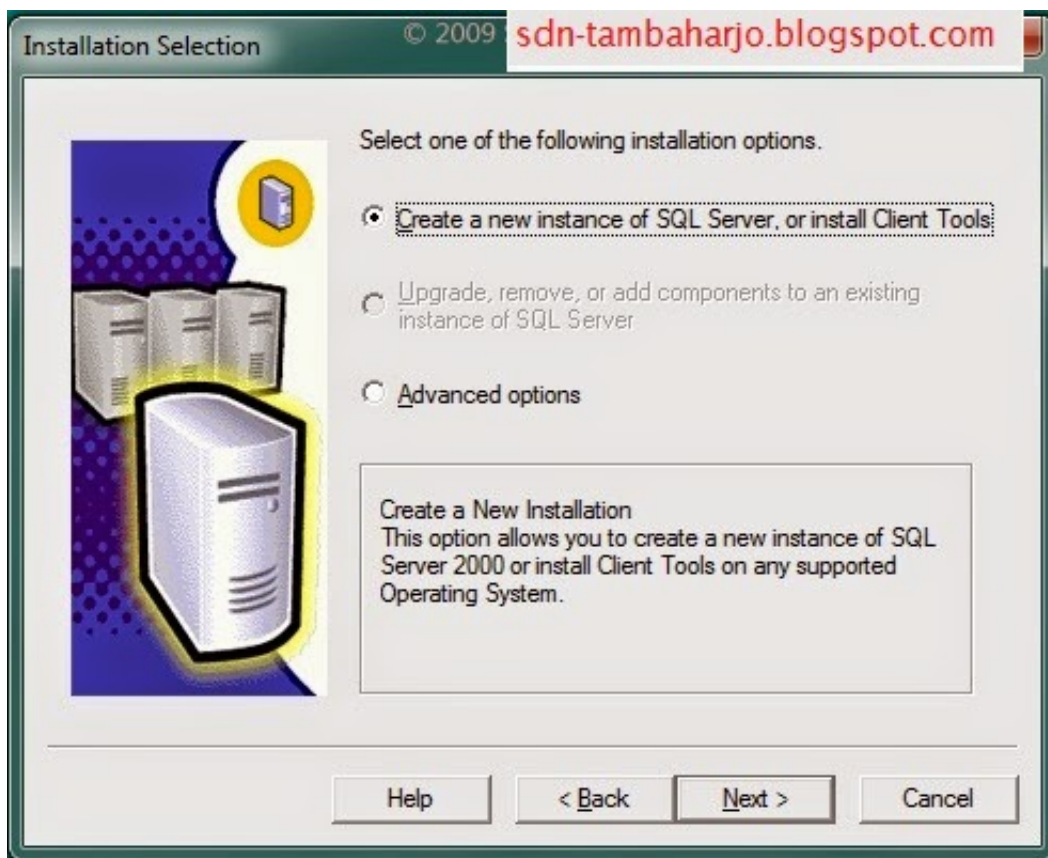

[Cara Instal Sql Server 2000 Pada Windows 8](#)

[Cara Instal Sql Server 2000 Pada Windows 8](#)

Extract SP4 2 Copy `SP4 x86 other sqlredis exe` to `Originalinstallpath x86 other` (this avoid mdac insall freezing) 3.

1. [cara instal sql server 2000 pada windows 10](#)
2. [cara install dude server di windows](#)
3. [cara instal filezilla server di windows 7](#)

Pilih Select All untuk memilih semua fitur kemudian Next 7 Philips dsx 6010 Pilih Default instance kemudian Next 8.. Pilih Next 9 Ubah Startup Type Service SQL Server Agent, SQL Server Database Engine, SQL Server Reporting Service menjadi Automatic untuk account name ny juga ubah menjadi NT AUTHORITY NETWORK 10.. Microsoft SQL Server 2000 memang tidak sepenuhnya kompatibel dengan windows 7 Lalu bagaimana cara kita agar dapat mengaktifkan SQL Server 2000 tersebut pada windows 7? Apakah kita harus install ulang dan diganti dengan windows XP yang kompatibel dengan software tersebut? Kita tidak perlu melakukan install ulang, yang perlu kita lakukan hanyalah menonaktifkan 'User Account Control' pada windows 7.